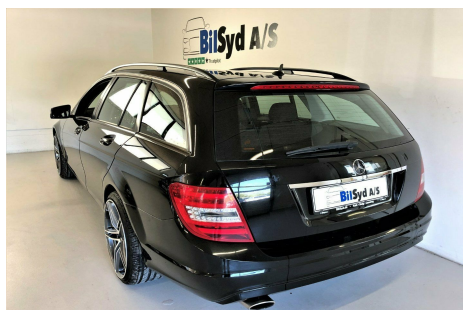

Mercedes C220 · 2,2 · CDi stc. aut. BE

Pris: 169.980,-

Type:	Personvogn
Modelår:	2011
1. indreg:	12/2011
Kilometer:	202.000 km.
Brændstof:	Diesel
Farve:	Sort
Antal døre:	5

Bemærk · vi har nu åbent alle ugens 7 dage! Den Facelifted 2012 model! Yderst flot Mercedes · der er godt udstyret med bl.a. svingbart anhængertræk og navigation. Merpris på 12.500 · - for nye 19" Mercedes AMG Replica hjul med nye dæk aut.gear/tiptronic · alu. · 2 zone klima · fjernb. c.lås · fartpilot · kørecomputer · infocenter · startspærre · sædevarme · højdejust. forsæde · 4x el-ruder · el-spejle · cd/radio · navigation · multifunktionsrat · bluetooth · armlæn · isofix · stofindtræk · læderrat · tågelygter · automatisk lys · airbags · abs · antispin · esp · servo · hvide blink · indfarvede kofangere · tagræling · service ok · træk Hos BilSyd A/S har du altid mulighed for at give din gamle bil i bytte · uanset alder og stand. Vi tilbyder også landets billigste finansieringsløsninger både med · og uden udbetaling.

Motor	Ydelse	Transmission	Mål	Økonomi
Volume: 2,2	Effekt: 170 HK.	Baghjulstræk	Længde: 461 cm.	Tank: 66 l.
Cylinder: 4	Moment: 400	Gear: Automatgear	Bredde: 177 cm.	Km/l: 19,6 l.
Antal ventiler: 16	Topfart: 219 ktm/t.		Højde: 146 cm	Ejeravgift: DKK 4.660
	0-100 km/t.: 8,30 sek.		Vægt: 1.565 kg.	Produktionsår: -

Finanseringstilbud

BilSyd A/S tilbyder at finansiere denne Mercedes C220 i samarbejde med **Santander Consumer Bank**. Vil du benytte dette tilbud skal du blot nævne det for forhandleren.

Bilens pris: kr. 169.980. Lånetype: Fast rente. Løbetid: 48 måneder.