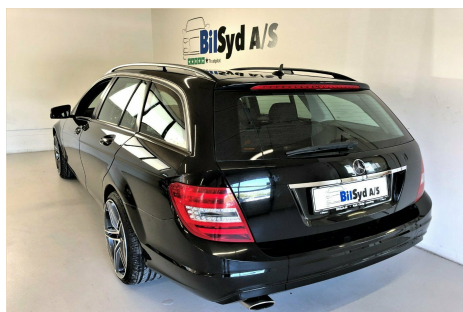

## Mercedes C220 · 2,2 · CDi stc. aut. BE

**Pris: 169.980,-**

Type:	Personvogn
Modelår:	2011
1. indreg:	12/2011
Kilometer:	202.000 km.
Brændstof:	Diesel
Farve:	Sort
Antal døre:	5

Bemærk · vi har nu åbent alle ugens 7 dage! Den Facelifted 2012 model! Yderst flot Mercedes · der er godt udstyret med bl.a. svingbart anhængertræk og navigation. Merpris på 12.500 · - for nye 19" Mercedes AMG Replica hjul med nye dæk aut.gear/tiptronic · alu. · 2 zone klima · fjernb. c.lås · fartpilot · kørecomputer · infocenter · startspærre · sædevarme · højdejust. forsæde · 4x el-ruder · el-spejle · cd/radio · navigation · multifunktionsrat · bluetooth · armlæn · isofix · stofindtræk · læderrat · tågelygter · automatisk lys · airbags · abs · antispin · esp · servo · hvide blink · indfarvede kofangere · tagræling · service ok · træk Hos BilSyd A/S har du altid mulighed for at give din gamle bil i bytte · uanset alder og stand. Vi tilbyder også landets billigste finansieringsløsninger både med · og uden udbetaling.

Motor	Ydelse	Transmission	Mål	Økonomi
Volume: 2,2	Effekt: 170 HK.	Baghjulstræk	Længde: 461 cm.	Tank: 66 l.
Cylinder: 4	Moment: 400	Gear: Automatgear	Bredde: 177 cm.	Km/l: 19,6 l.
Antal ventiler: 16	Topfart: 219 ktm/t.		Højde: 146 cm	Ejeravgift:
	0-100 km/t.: 8,30 sek.		Vægt: 1.565 kg.	DKK 4.660
				Produktionsår:
				-

### Finanseringstilbud

**BilSyd A/S** tilbyder at finansiere denne Mercedes C220 i samarbejde med **Santander Consumer Bank**. Vil du benytte dette tilbud skal du blot nævne det for forhandleren.

Bilens pris: kr. 169.980. Lånetype: Fast rente. Løbetid: 48 måneder.