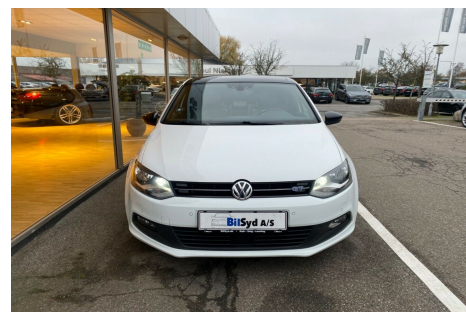

VW Polo · 1,4 · TSi 150 BlueGT DSG

Pris: 169.980,-

Type:	Personvogn
Modelår:	2015
1. indreg:	10/2014
Kilometer:	69.000 km.
Brændstof:	Benzin
Farve:	Hvid
Antal døre:	5

OBS! Vi har stadig åbent · trods corona restriktioner. Alle biler holder ude · på vores store åbne plads · hvor du har mulighed for besigtigelse af bil. Slutseddel og evt. Lån/leasing kan underskrives digitalt. Vi har forsat åben som normalt alle ugens 7 dage. Vi kan fremvise biler digitalt via video eller ekstra billede materiale samt muligheden for at vi kører ud til dig og fremviser bilen Udlevering af biler · sker som normalt uden i fri natur · med ekstra sprit og maske på. Lækker Polo GT · med den store solide 150 hk 1 ·4 tsi motor og det velkørende DSG-gear Den er bl.a. udstyret med: - Automatgear - 17" Alufælge - Panorama-soltag - Parkeringssensorer i for & bag Den har en flot servicehistorik! aut.gear/tiptronic · 17" alufælge · airc. · fuldaut. klima · fjernb. c.lås · parkeringssensor (bag) · parkeringssensor (for) · fartpilot · kørecomputer · sædevarme · højdejust. førersæde · 4x el-ruder · el-soltag · el-spejle m/varme · cd/radio · multifunktionsrat · håndfrit til mobil · bluetooth · armlæn · kopholder · stofindtræk · læderrat · tågelygter · airbag · abs · antispin · esp · servo · mørktonede ruder i bag · nysynet · service ok Den angivne pris er uden statsligt gebyr på kr. 1.380 - for nummerplader. FÅ UDVIDET GARANTI! Gennem vores samarbejdspartner · CarGarantie · har du mulighed for at tilkøbe udvidet garanti i op til 24 mdr. - helt uden kilometerbegrænsning! Forhør dig gerne hos os vedrørende mulighederne for garanti på netop denne bil! Hos BilSyd A/S har du altid mulighed for at give din gamle bil i bytte · uanset alder og stand. Vi tilbyder også landets billigste finansieringsløsninger både med · og uden udbetaling.